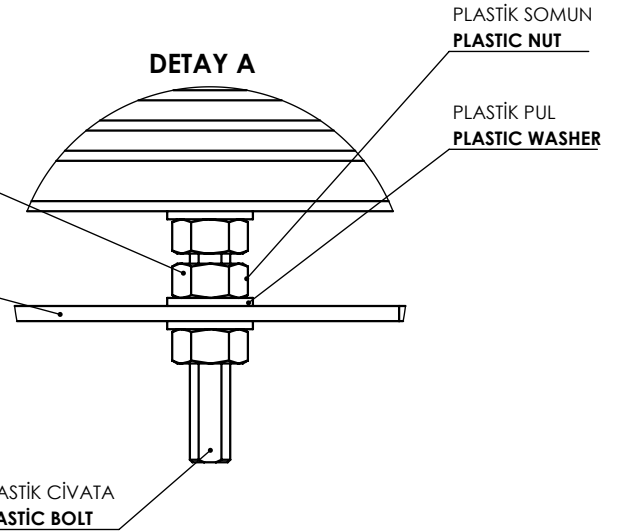

### DETAY B

ÇİFT SOMUN VE PUL TAKILACAK !  
DOUBLE NUT AND WASHER SHOULD BE INSTALLED !

BAR MONTAJ DETAYI ( ÜRÜNE AİT DEĞİLDİR )  
BAR MOUNTING DETAIL ( NOT INCLUDED )

### DETAY A

YAKLAŞIK BİRİM AĞIRLIK : 2,35 KG/M  
APPROXIMATE UNIT WEIGHT : 2,35 KG/M

ÖLÇÜLER MM OLARAK VERİLMİŞTİR  
ALL DIMENTIONS ARE MM

**PULSE**®**Electronic**

STOK ADI  
STOCK NAME

DC ÇUBUK

STOK KODU  
STOCK CODE