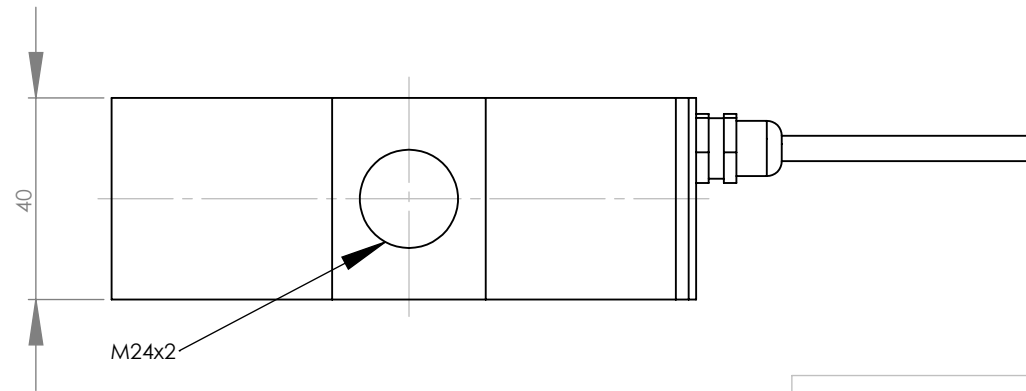

bütün ölçüler mm olarak verilmiştir.

KAPASİTE	A
0,3-0,5T	25
1T	30

PULS ELEKTRONİK	
MODEL	ST SERİSİ
KAPASİTE	0,3-0,5-1T

bütün ölçüler mm olarak verilmiştir.

PULS ELEKTRONİK	
MODEL	ST SERİSİ
KAPASİTE	2-3-5 T