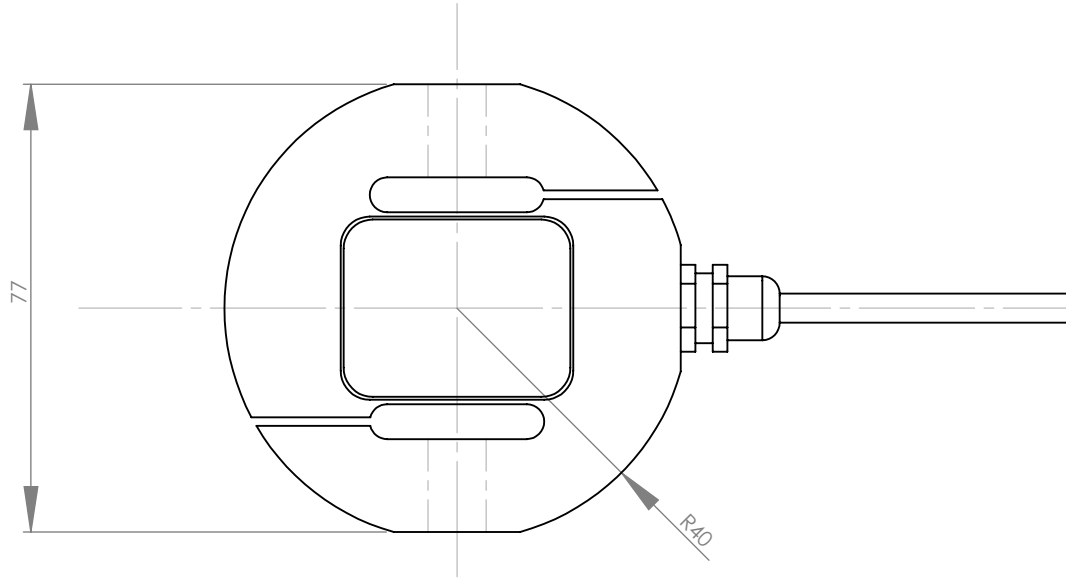

bütün ölçüler mm olarak verilmiştir.

KAPASİTE	A
0,3-0,5T	25
1T	30

PULS ELEKTRONİK	
MODEL	ST SERİSİ
KAPASİTE	0,3-0,5-1T

bütün ölçüler mm olarak verilmiştir.

PULS ELEKTRONİK	
MODEL	ST SERİSİ
KAPASİTE	2-3-5 T