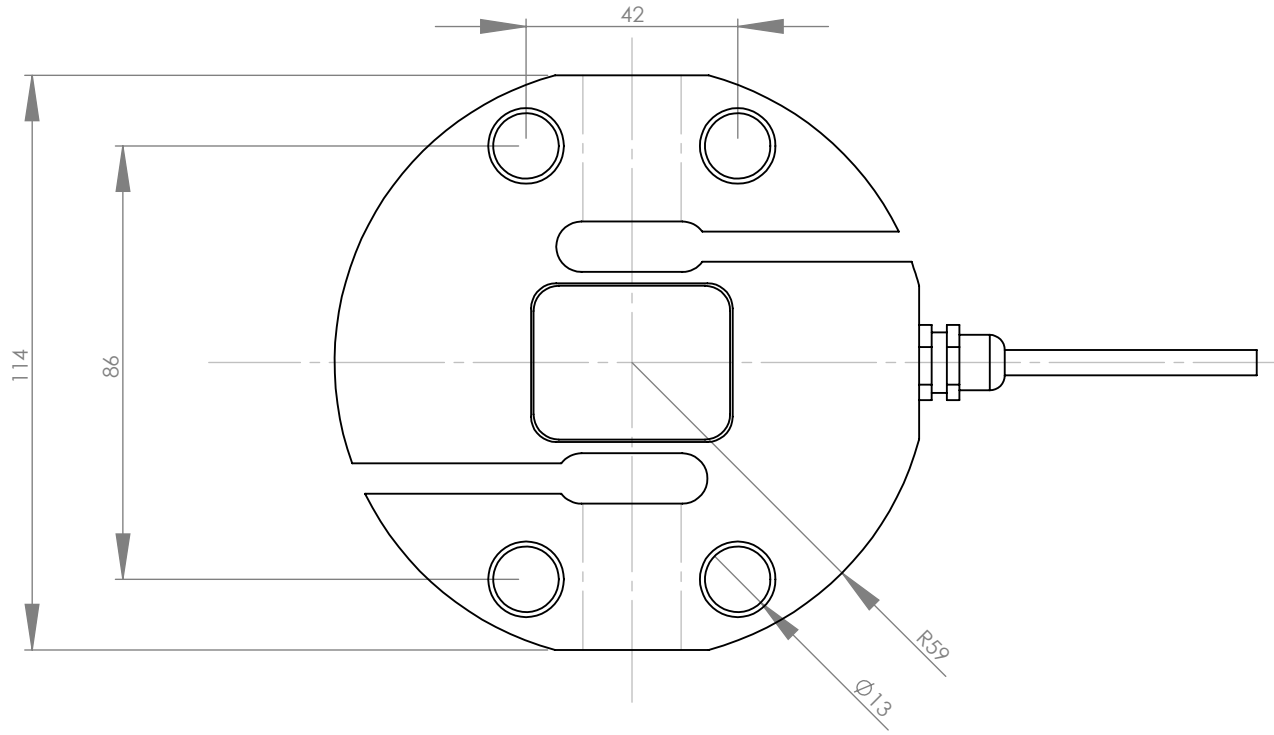

bütün ölçüler mm olarak verilmiştir.

KAPASİTE	A
0,3-0,5T	25
1T	30

PULS ELEKTRONİK	
MODEL	ST SERİSİ
KAPASİTE	0,3-0,5-1T

bütün ölçüler mm olarak verilmiştir.

PULS ELEKTRONİK	
MODEL	ST SERİSİ
KAPASİTE	2-3-5 T