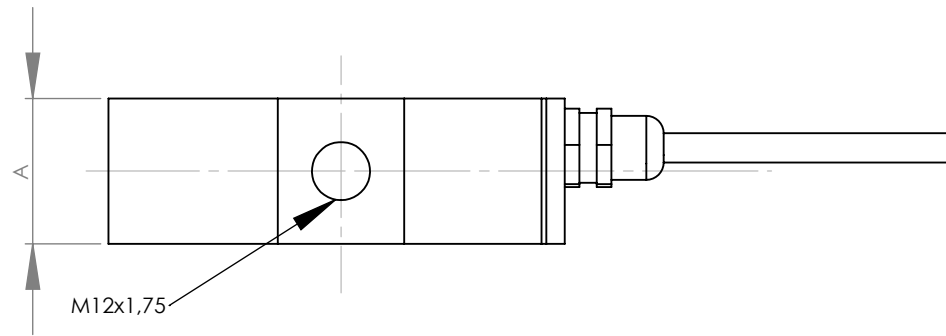

bütün ölçüler mm olarak verilmiştir.

KAPASİTE	A
0,3-0,5T	25
1T	30

PULS ELEKTRONİK	
MODEL	ST SERİSİ
KAPASİTE	0,3-0,5-1T

bütün ölçüler mm olarak verilmiştir.

PULS ELEKTRONİK	
MODEL	ST SERİSİ
KAPASİTE	2-3-5 T