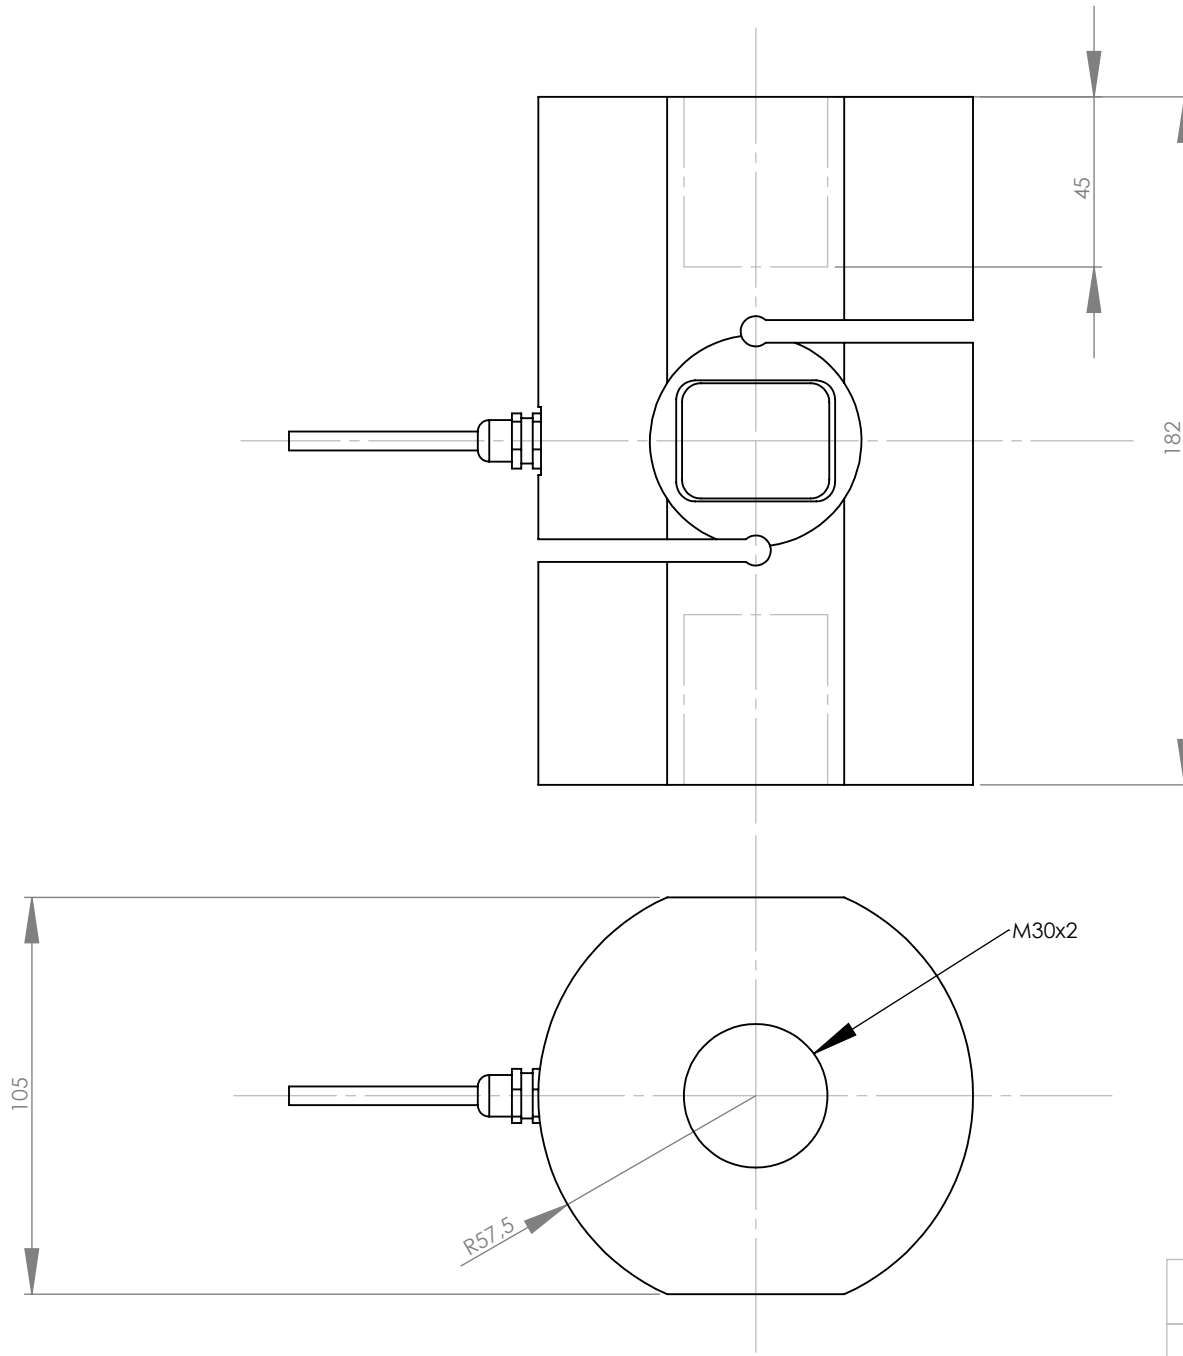

bütün ölçüler mm olarak verilmiştir.

PULS ELEKTRONİK	
MODEL	ST-2W TC
KAPASİTE	10T