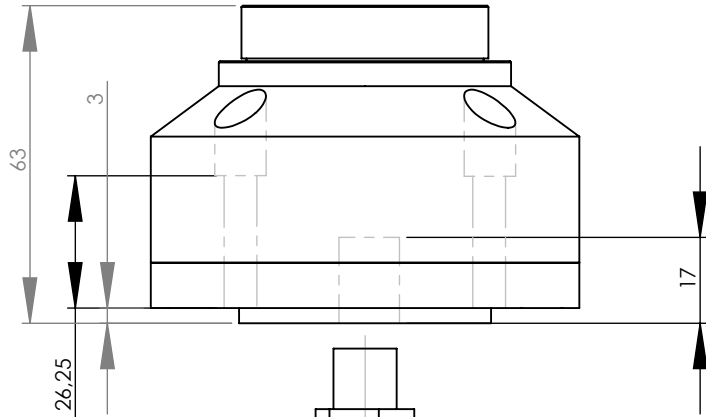

ölçüler mm olarak verilmiştir.
dimensions are in milimeter(mm)

RULMAN (1203)
recommended bearing (1203)

PULS ELEKTRONİK

TİP
TYPE

RS SERİSİ
RS SERIE

KAPASİTE
CAPACITY

25-50-100kg