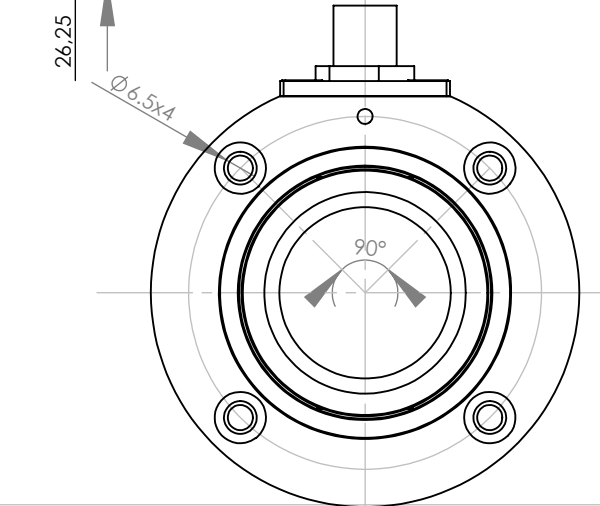

ölçüler mm olarak verilmiştir.
dimensions are in milimeter(mm)

RULMAN (1203)
recommended bearing (1203)

PULS ELEKTRONİK

TİP
TYPE

RS SERİSİ
RS SERIE

KAPASİTE
CAPACITY

25-50-100kg