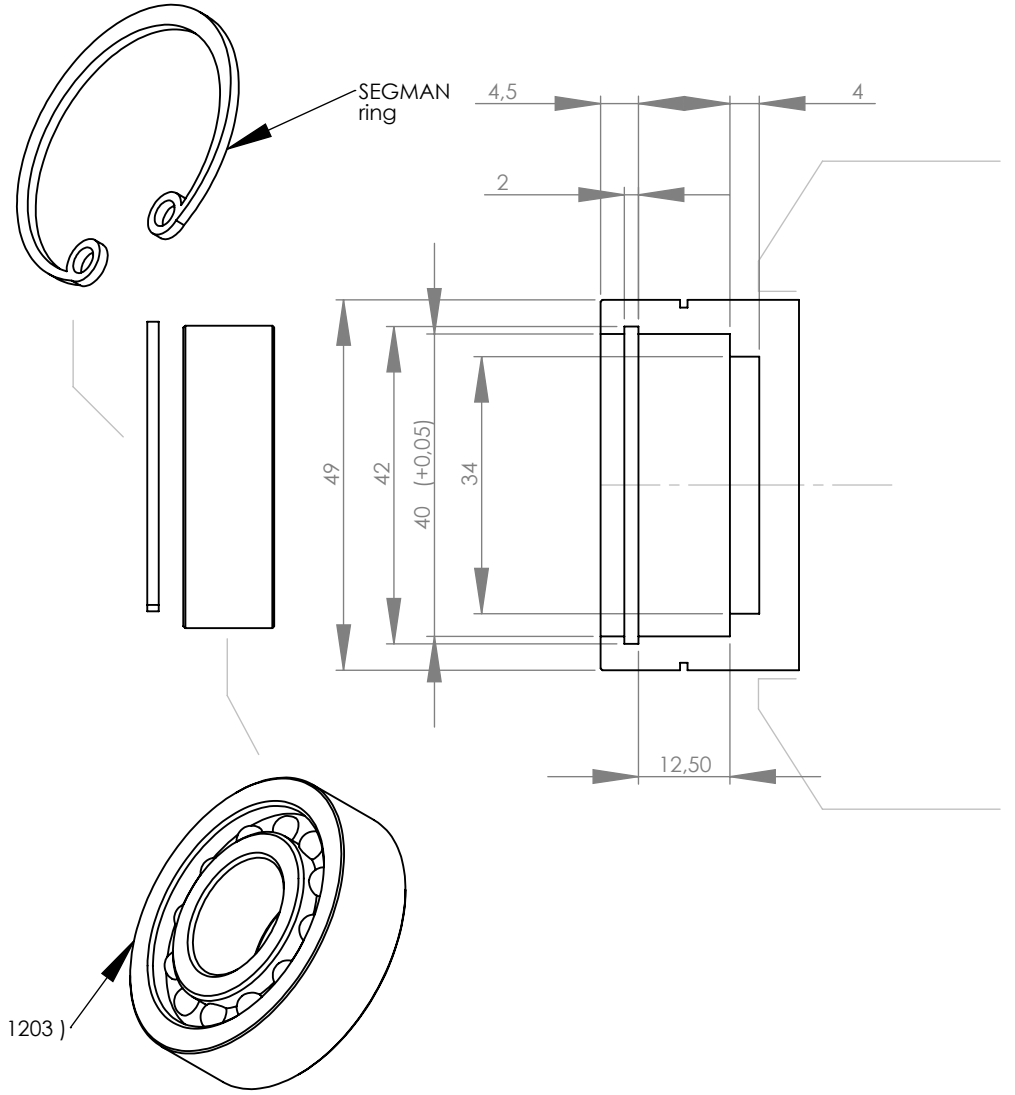

ölçüler mm olarak verilmiştir.
dimensions are in milimeter(mm)

RULMAN (1203)
recommended bearing (1203)

PULS ELEKTRONİK

TİP
TYPE

RS SERİSİ
RS SERIE

KAPASİTE
CAPACITY

25-50-100kg