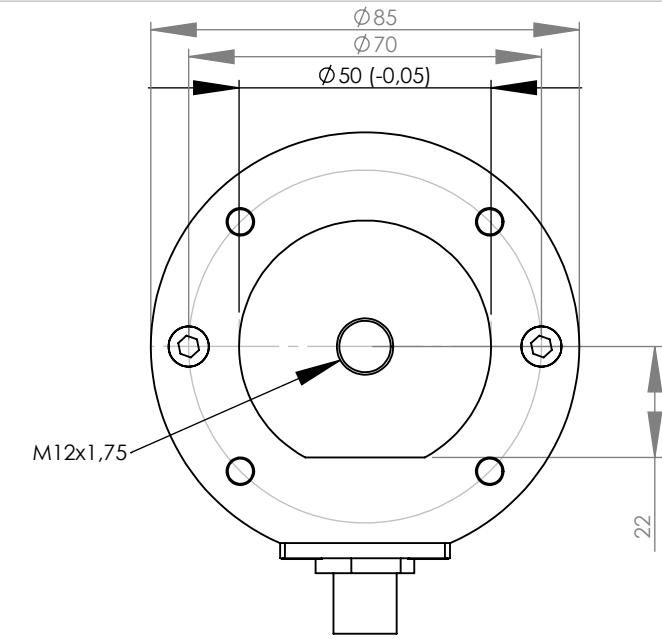

ölçüler mm olarak verilmiştir.
dimensions are in milimeter(mm)

RULMAN (1203)
recommended bearing (1203)

PULS ELEKTRONİK

TİP
TYPE

RS SERİSİ
RS SERIE

KAPASİTE
CAPACITY

25-50-100kg