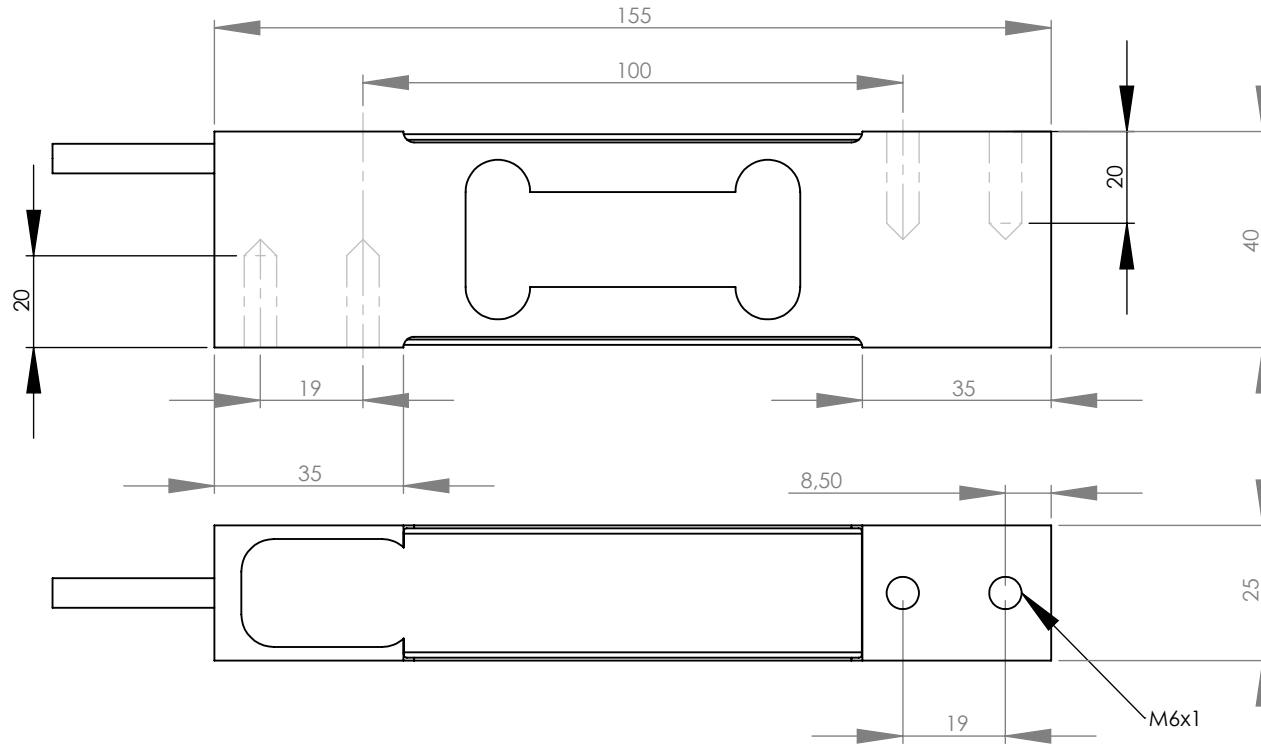

bütün ölçüler mm olarak verilmiştir.

### PULS ELEKTRONİK

MODEL

PL SERİSİ

KAPASİTE

10-30-50-100 kg