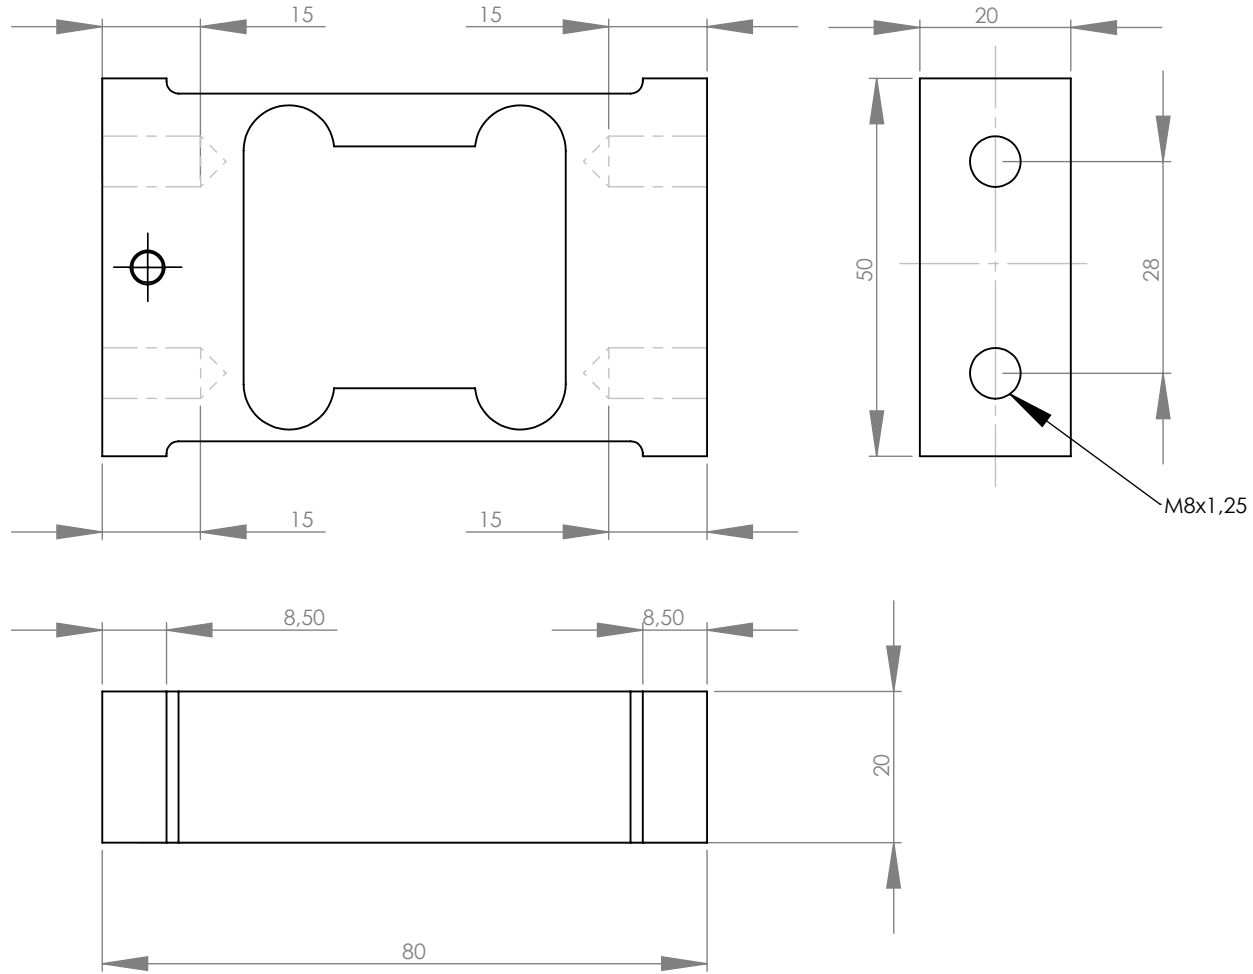

bütün ölçüler mm olarak verilmiştir.

PULS ELEKTRONİK

MODEL	PD SERİSİ
KAPASİTE	5-10-20-50 kg