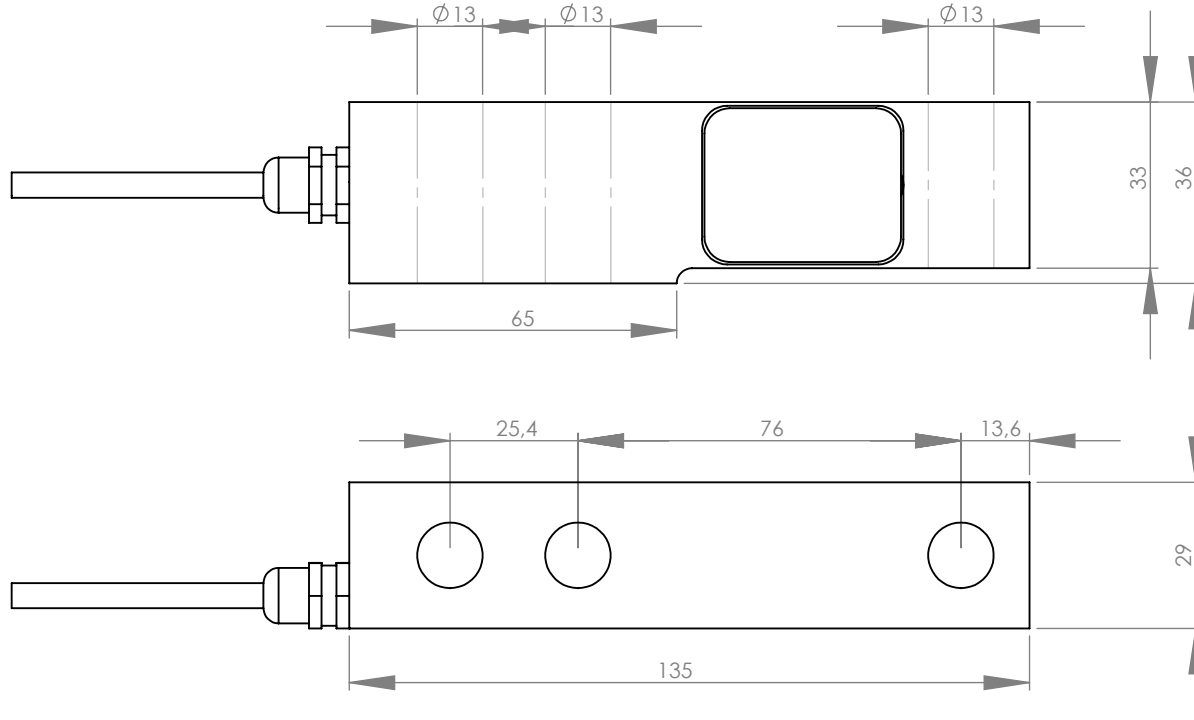

bütün ölçüler mm olarak verilmiştir.

PULS ELEKTRONİK

MODEL

LT - 5C

KAPASİTE

5 T

bütün ölçüler mm olarak verilmiştir.

PULS ELEKTRONİK

MODEL

LT-5C

KAPASİTE

0,3-2T