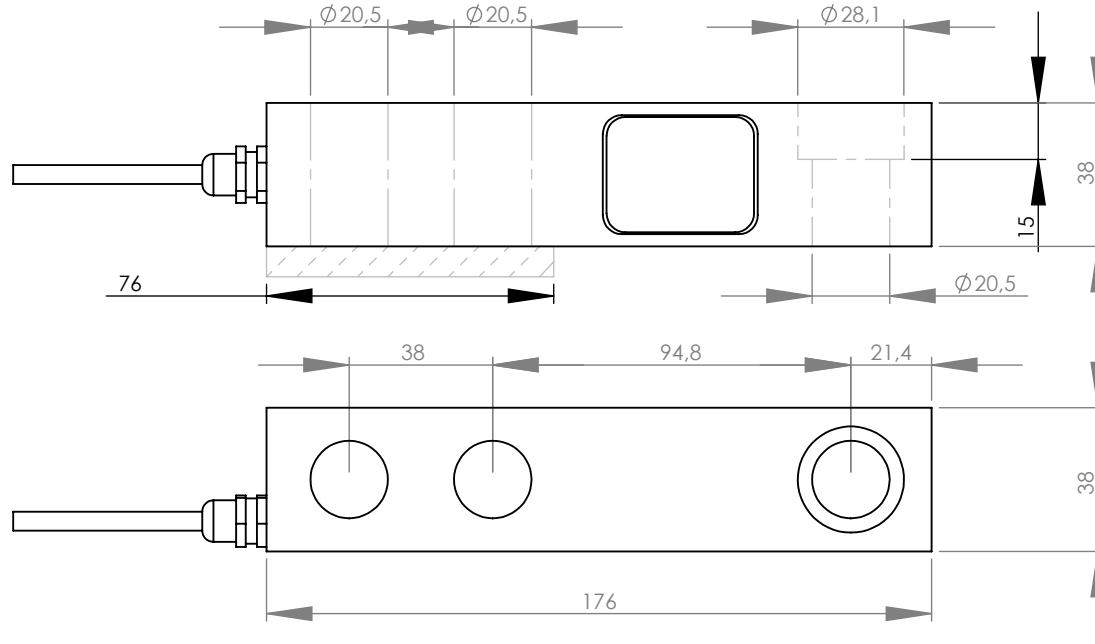

bütün ölçüler mm olarak verilmiştir.

PULS ELEKTRONİK

MODEL

LT - 5C

KAPASİTE

5 T

bütün ölçüler mm olarak verilmiştir.

PULS ELEKTRONİK

MODEL

LT-5C

KAPASİTE

0,3-2T